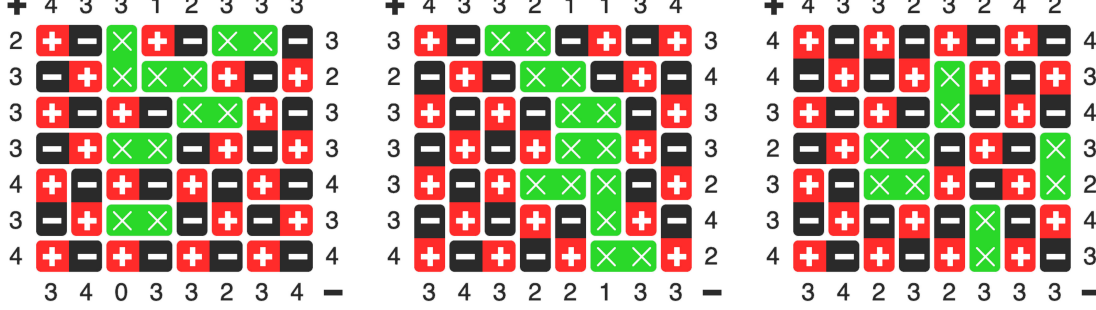

LABİRENT

DAİRESEL LABİRENT

BEŞ KUTU

FUTOŞİKİ

KAMP YERİ

TAKEGAKİ

GALAKSİLER

HİTORİ

MIKNATISLAR

UZAKLIKLAR

KAKURO

DOMİNO

SAYI MANTIĞI

ŞİFRE Lİ RESİM

ŞİFRE Lİ METİN

1 Nemli ortamı sevdiğinden, kahve ağacının düzenli yağışın olduğu tropik bölgelerde yetiştirilmesi gerekir. Doğada pek çok yetişen türü olmasına rağmen yalnızca coffea arabica ve coffea robusta adındaki türlerin tarımı yapılmaktadır. Kahve çiçekleri açtıktan birkaç saat sonra solmaya başlar ve meyve olurlar.

2 Romanya, Orta Avrupa'nın güney doğusunda, Balkan Yarımadası'nın kuzeyinde bulunan bir ülkedir. Romanya, Avrupa'nın en eski insan fosillerinin keşfedildiği ülke olarak kayıtlara geçmiştir. Romanya'nın batısındaki bir mağarada keşfedilen bu insan fosillerinin kırkikibin yıl öncesine ait olduğu tahmin edilmektedir.